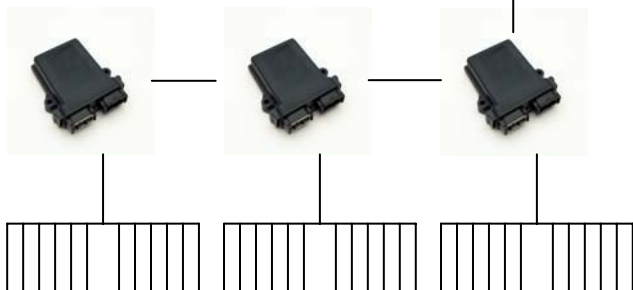

Controllo semina ASM II

Per seminatrici in linea

Console & cablaggio

Moduli di controllo :

Ogni modulo può controllare fino a 16 file per volta. Esse sono collegate tramite una rete Bus CAN.

Possibilità fino a 8 moduli.

Fotocellule :

Fotocellule montate su ogni tubo di discesa della seminatrice. Adattabili a ogni tipo di seminatrice.

Sono disponibili 3 modelli di fotocellule secondo il diametro interno del tubo di discesa dei semi : 25 mm, 32 mm ou 45 mm.

**Fotocellula
per tubo Ø
interno 25 mm**

**Fotocellula
per tubo Ø
interno 32 mm**

**Fotocellula
pre tubo Ø
interno 45 mm**

Importatore per l'Italia

Spezia srl

Viale Castagnetti, 7
29010 Pianello Val Tidone (PC)